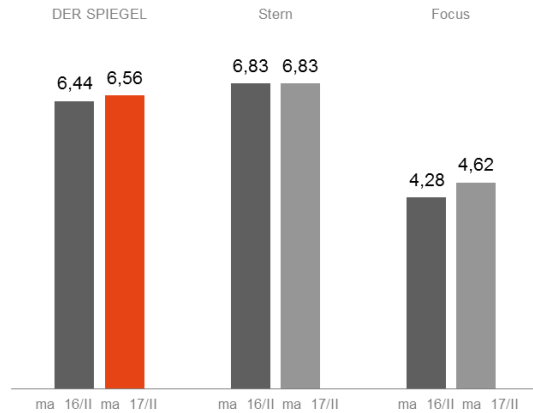

Hohe Reichweite in der ma (in Mio.)